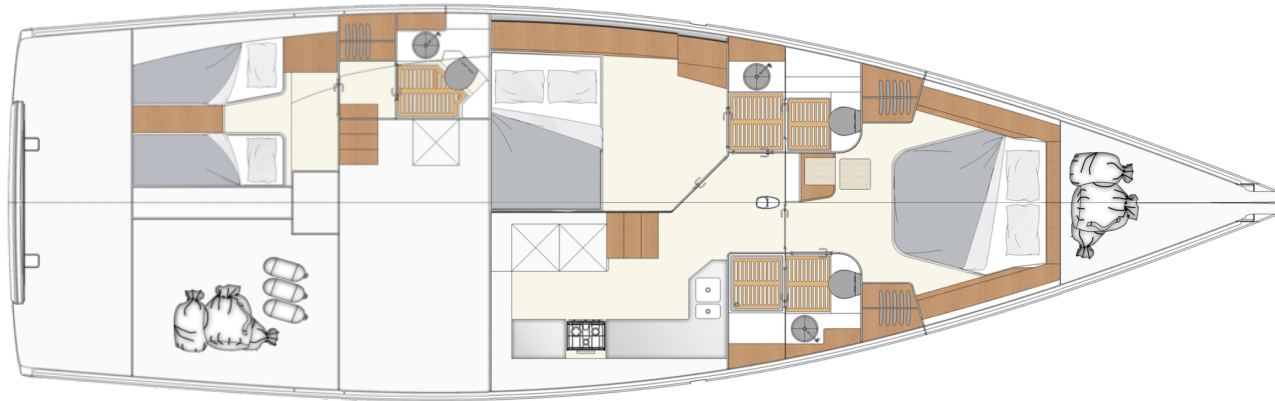

## YOUR MOODY DECKSALOON 54 CABIN LAYOUT

E1

Achterkabine an Bb mit Schrank und separater Nasszelle und Wirtschaftsraum an Stb

C4

VIP Kabine an BB inkl. quer "Queen-size" Bett und separater Nasszelle und voll ausgestatteter L-Pantry an Stb (nur mit XL4002)

B1

Eigenerkabine mit "Insel"- Doppelbett, Stauraum und einer Nasszelle mit separater Duschkabine

A1

Segellast mit großem Stauraum