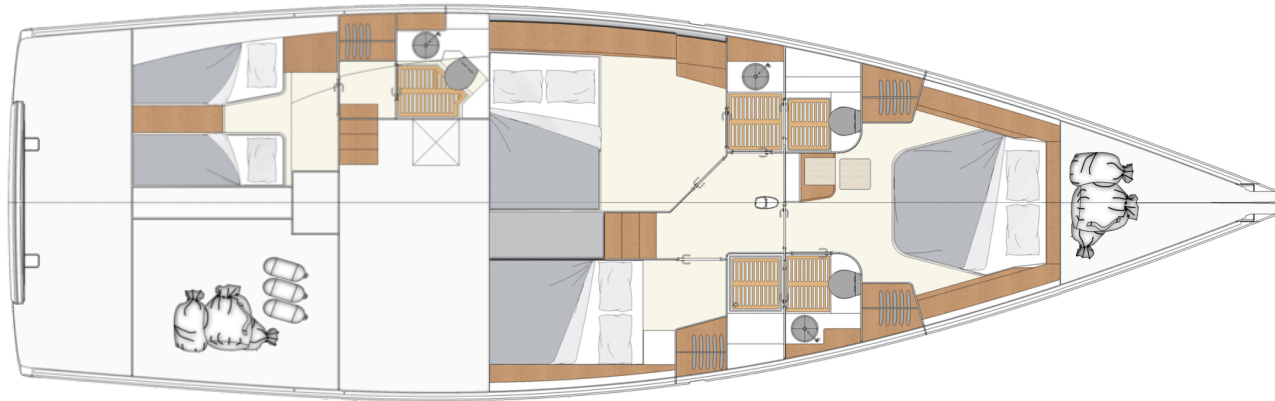

YOUR MOODY DECKSALOON 54 CABIN LAYOUT

E1

Achternkabine an Bb mit Schrank und separater Nasszelle und Wirtschaftsraum an Stb

C3

2 Gästekabinen mit VIP Kabine an BB inkl. quer "Queen-size" Bett und separater Nasszelle und Gästekabine an Stb mit Doppelbett (nur mit D1 Layout)

B1

Eignerkabine mit "Insel"- Doppelbett, Stauraum und einer Nasszelle mit separater Duschkabine

A1

Segellast mit großem Stauraum