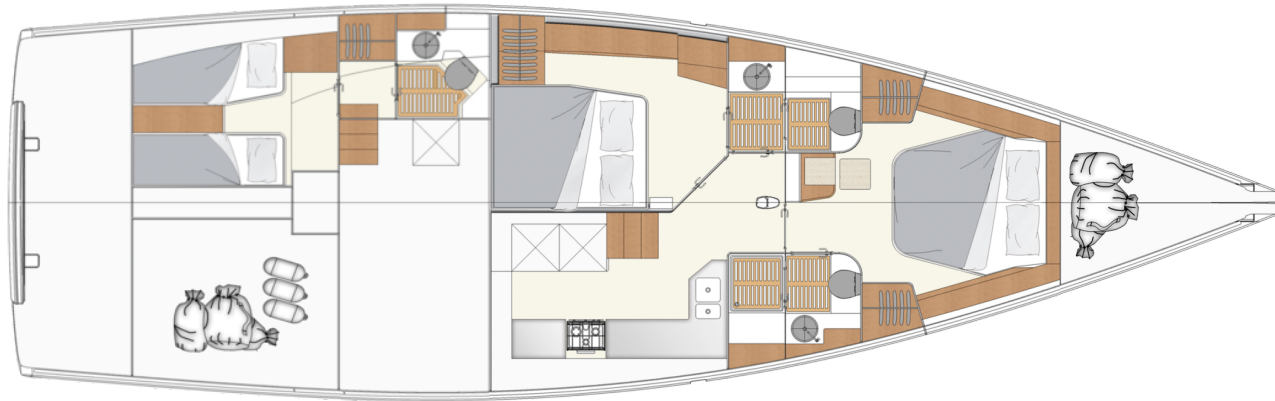

## YOUR MOODY DECKSALOON 54 CABIN LAYOUT

E1

Achternkabine an Bb mit Schrank und separater Nasszelle und Wirtschaftsraum an Stb

C2

VIP Kabine an BB inkl. längs "Queen-size" Bett und separater Nasszelle und voll ausgestatteter L-Pantry an Stb (nur mit XL4002)

B1

Eigenerkabine mit "Insel"- Doppelbett, Stauraum und einer Nasszelle mit separater Duschkabine

A1

Segellast mit großem Stauraum