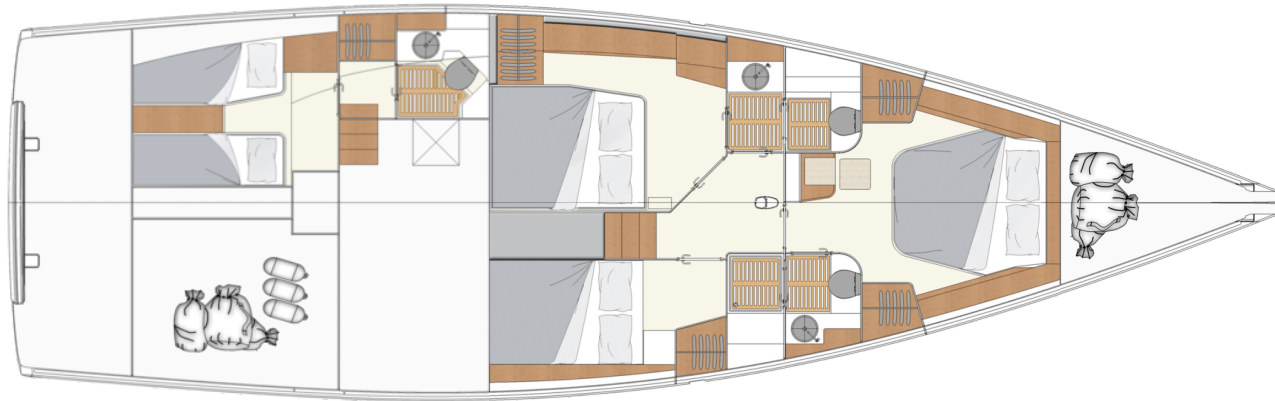

YOUR MOODY DECKSALOON 54 CABIN LAYOUT

E1

Achterkabine an Bb mit Schrank und separater Nasszelle und Wirtschaftsraum an Stb

C1

2 Gästekabine mit VIP Kabine an BB inkl. längs "Queen-size" Bett und separater Nasszelle und Gästekabine an Stb mit Doppelbett (nur mit D1 Layout)

B1

Eigenerkabine mit "Insel"- Doppelbett, Stauraum und einer Nasszelle mit separater Duschkabine

A1

Segellast mit großem Stauraum