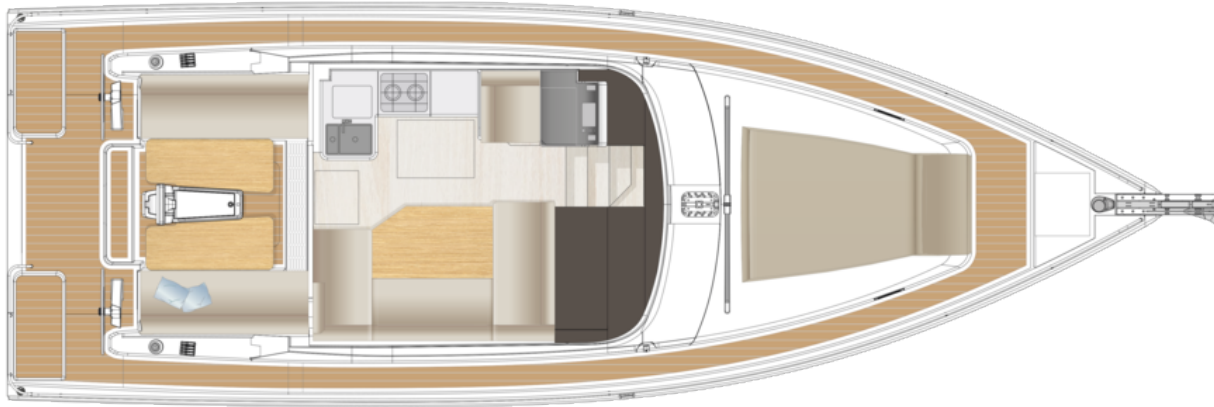

## YOUR MOODY DECKSALOON 41 CABIN LAYOUT

C1

Salon mit voll ausgestatteter L-Pantry und Essbereich an Stb - Navigation an Bb