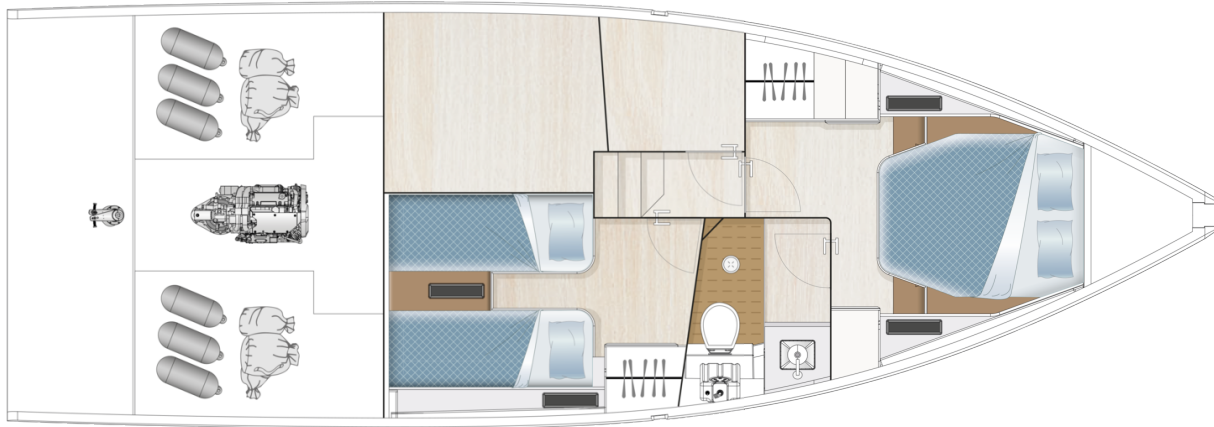

YOUR MOODY DECKSALOON 41 CABIN LAYOUT

B1

Gästekabine mit Doppelbett, Stauraum und Hauswirtschaftsraum

A1

Eigenerkabine mit "Insel"- Doppelbett, Stauraum und einer Nasszelle mit separater Duschkabine