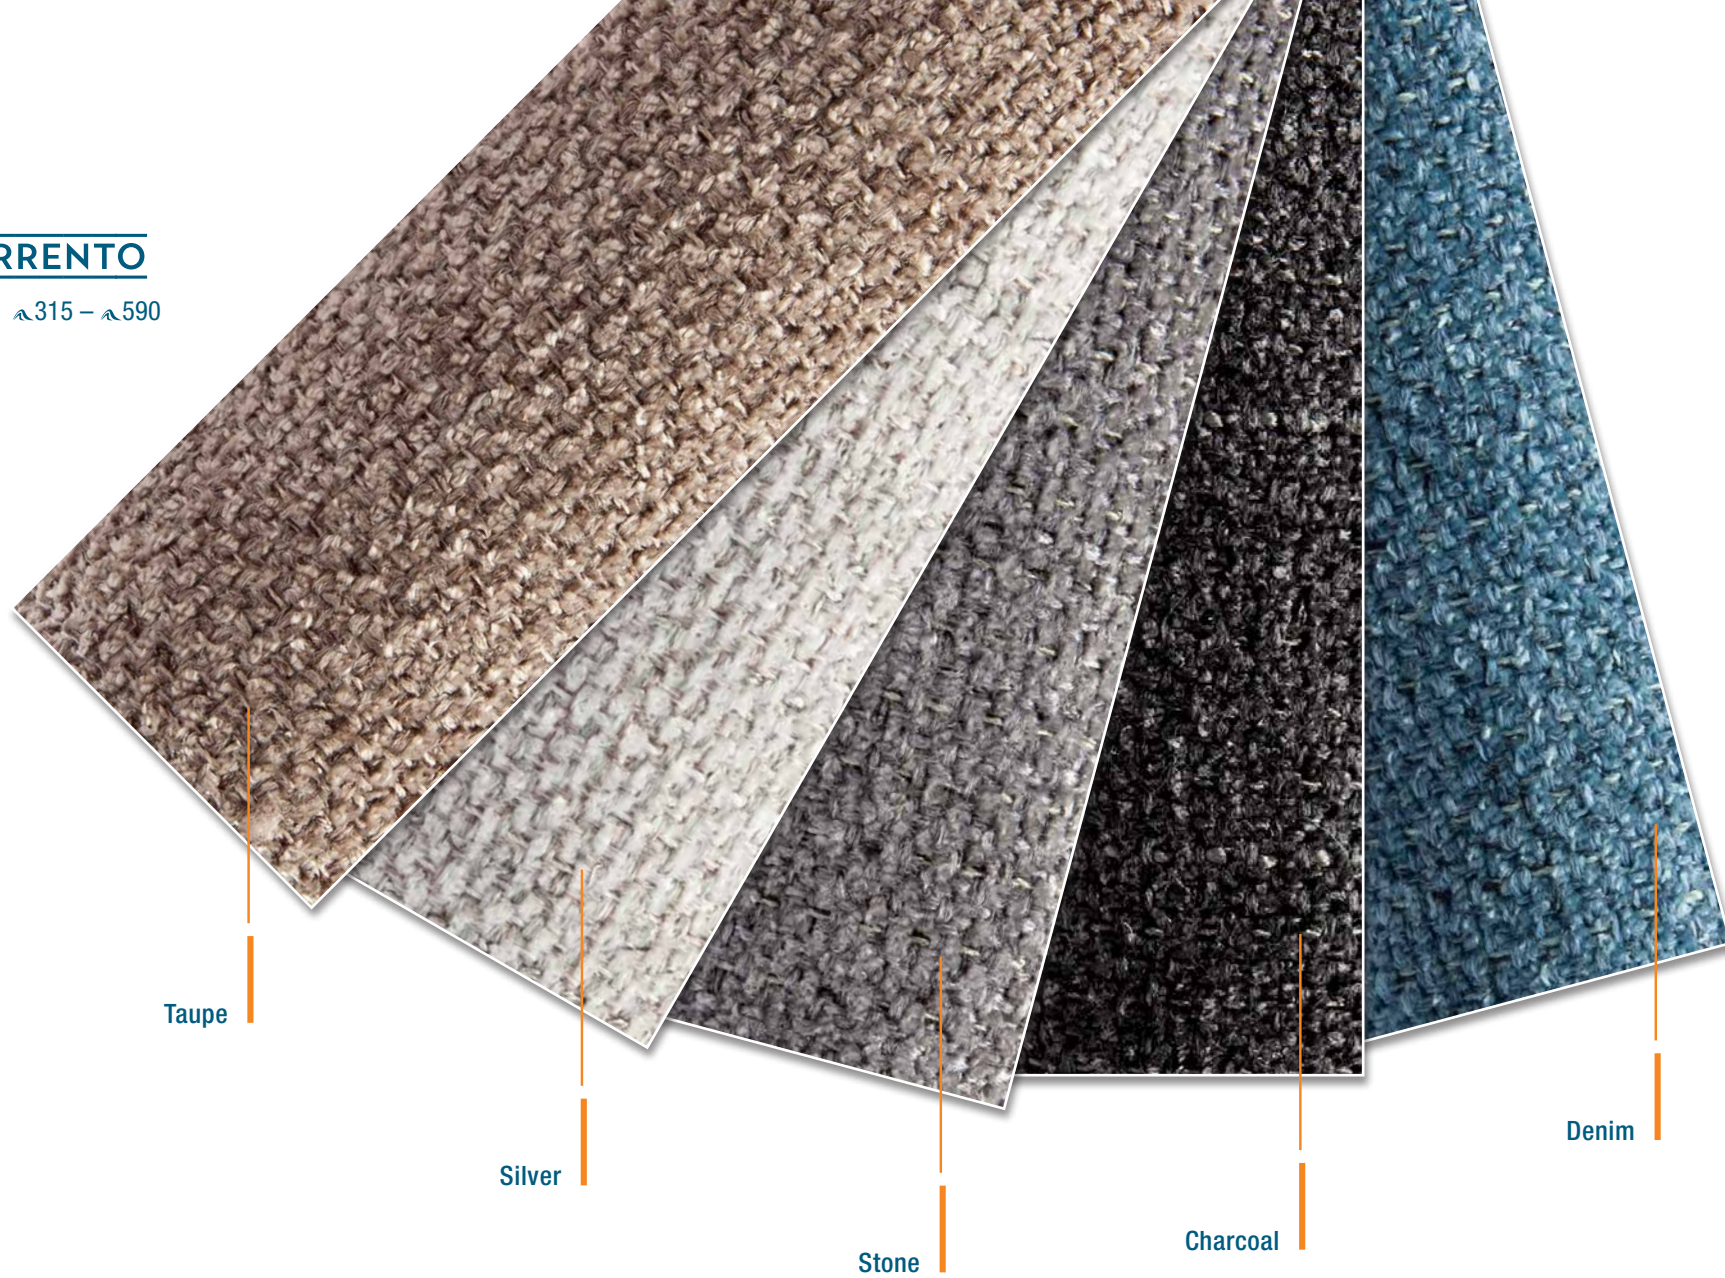

SUNBED CUSHIONS FOREDECK Option $\text{R}590$

FABRICS

INTERIOR

MONTE CARLO

Standard 315 – 590

Cream

SORRENTO

Option 315 – 590

Black Quartz
Standard [315](#) – [510](#)

Off White
Standard [590](#),
Option [360](#), [460](#), [510](#)

Seashell White
Option [315](#),
[348](#), [418](#), [458](#)

**Marine Mineral Stone
Anthracite**
Option [460](#), [510](#), [590](#)

**Marine Mineral Stone
Off White**
Option [460](#), [510](#), [590](#)

**Marine Mineral Stone
Grey**
Option [590](#)

CONFIGURATOR

3 steps to your individual Hanse

1. **Select** Hanse sailing yacht
2. **Choose** layouts, colours, woods & fabrics
3. Receive offer for your **Hanse**