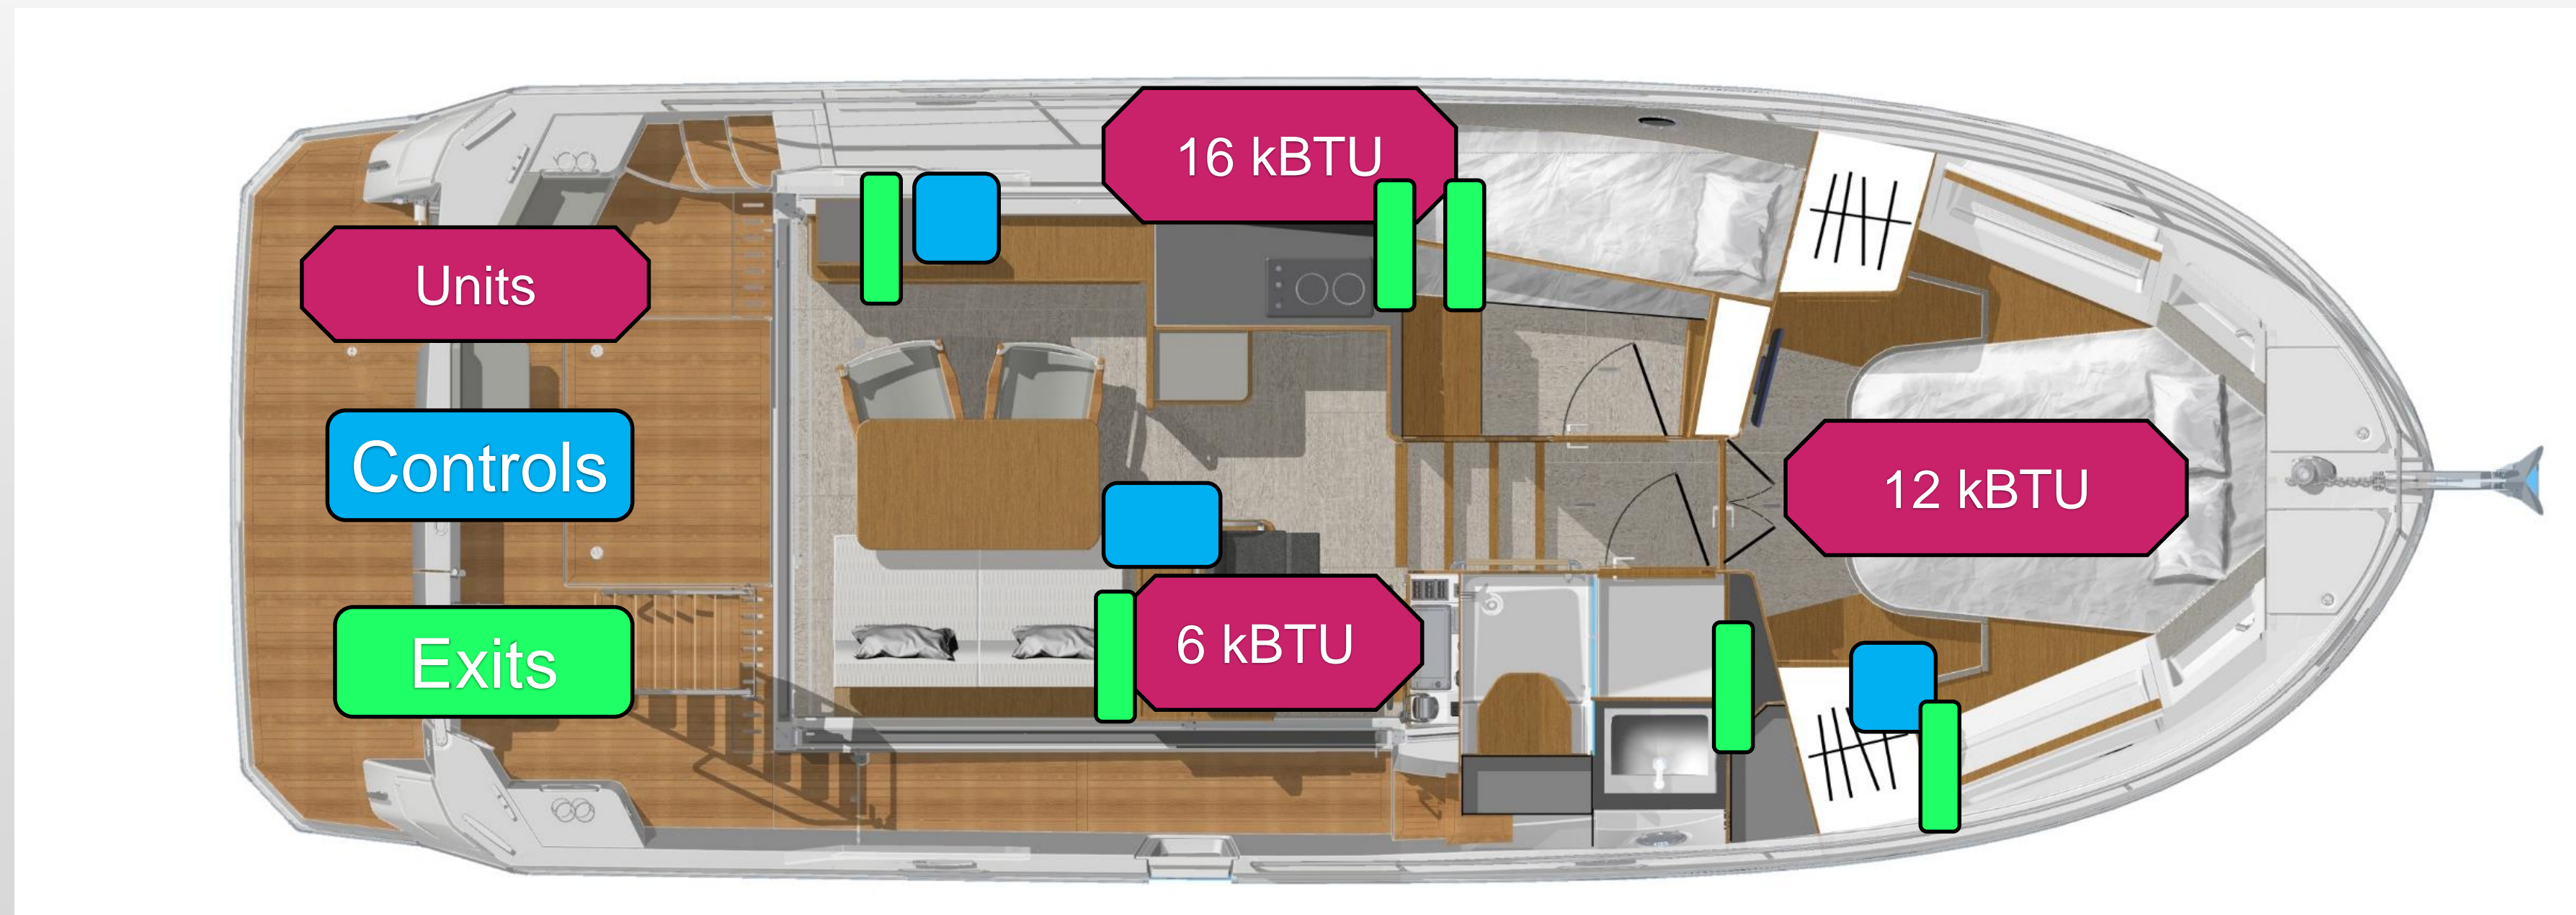

Option **35** IC DE00

Air Conditionning 230V– Climatisation Air 230V – 34kBTU

MAJ / Update

17/06/2017

Heating and Air Conditionning compatible / Compatibilité Clim + Chauffage
All prefitted in standard boat / Prédiposition complète en standard

35 Option IC DD0

Air Conditionning 230V- Climatisation Air 230V – 34kBTU

MAJ / Update
17/06/2017

35 Option IC DD0

Air Conditionning 230V – Climatisation Air 230V – 34kBTU

MAJ / Update
17/06/2017

Pump