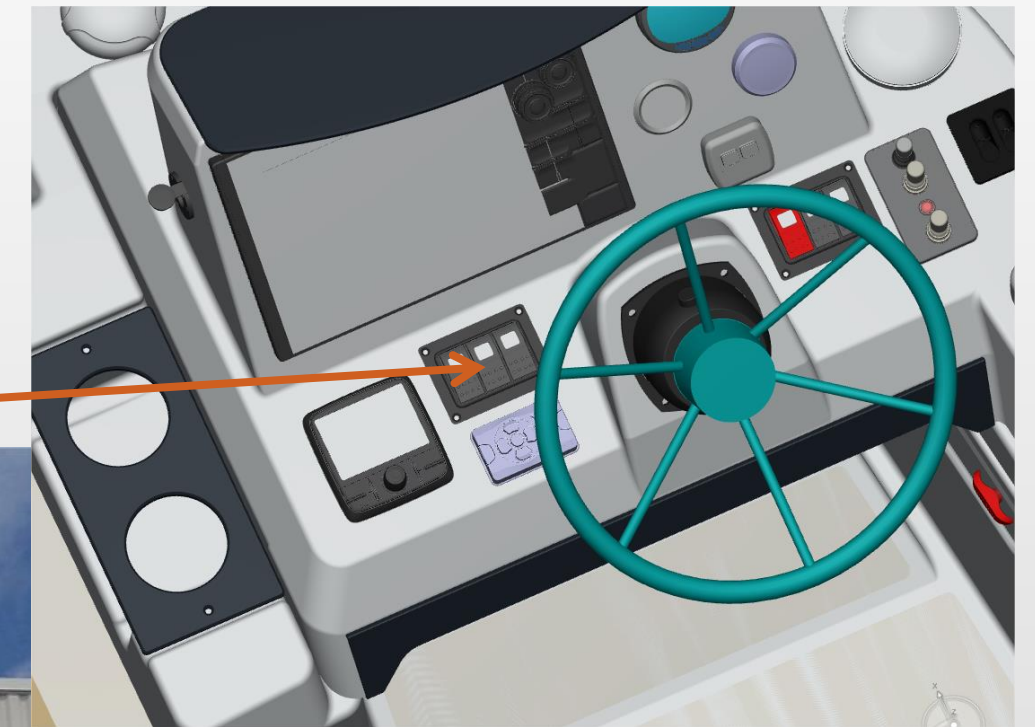

35

Option **BE I3363**

Flybridge softtop + dodgers – Softop de fly + cagnards
SUNBRELLA OYSTER

Integrated LED Light with switch at helm / Lumière LED intégrée avec interrupteur au tableau de bord

MAJ / Update

06/05/2017

Rigid stainless structure, not foldable. Fabric can be removed
Structure inox rigide et non repliable. La toile peut être enlevée.

Switch

Option BE I3363

Flybridge softop + dodgers – Softop de fly + cagnards
SUNBRELLA OYSTER

Integrated LED Light with switch at helm / Lumière LED intégrée avec interrupteur au tableau de bord

Rigid stainless structure, not foldable. Fabric can be removed
Structure inox rigide et non repliable. La toile peut être enlevée.