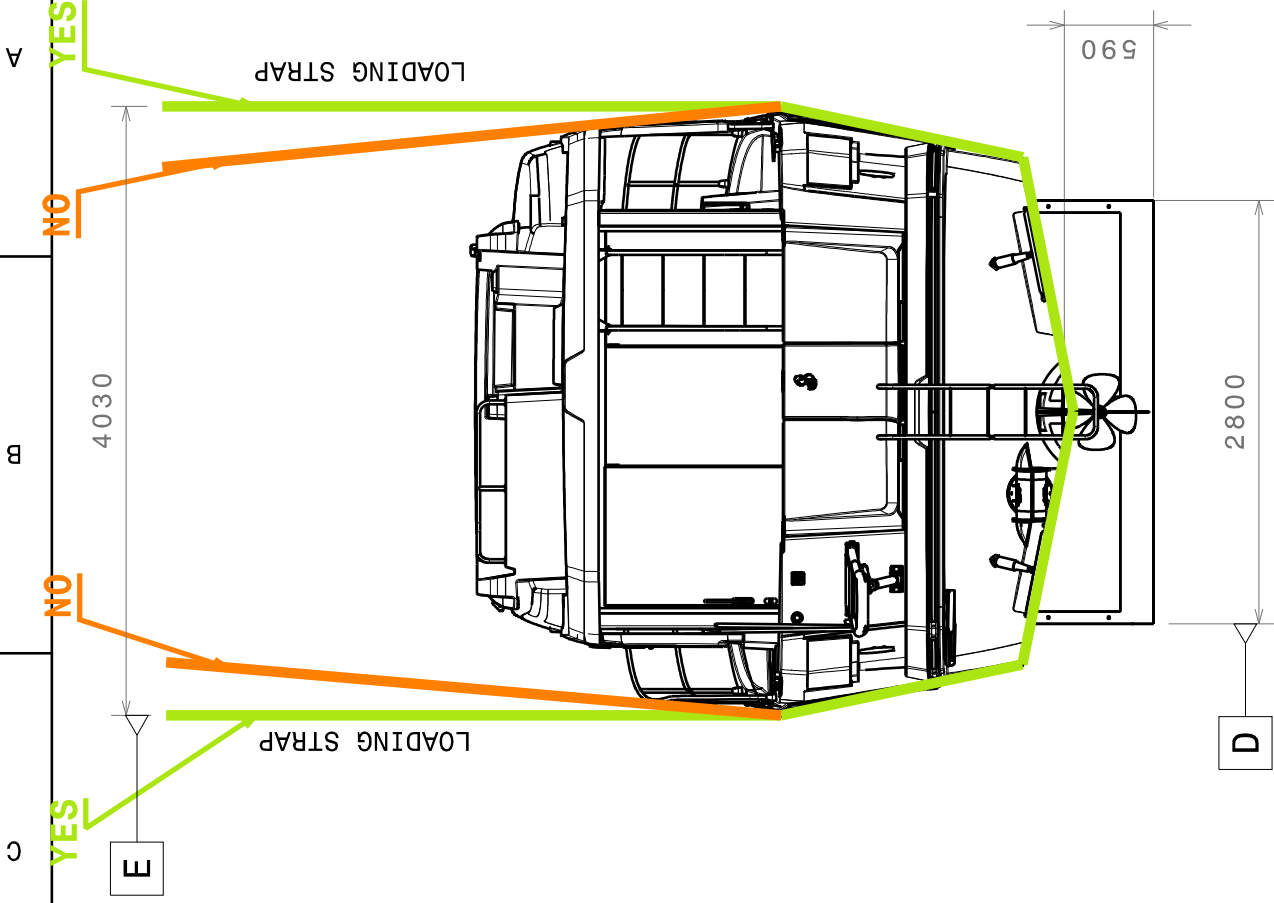

Transport Routier / Bateau complet

Road transport / Complete boat

Transport dimensions

A	Hauteur au sol avec ber et sans arceau / Height without hoop	4515 mm
B	Hauteur au sol avec ber et avec arceau / Height with hoop	6440 mm
C	Longueur hors-tout / Max Length	11290 mm
D	Largeur ber avec hélice / Beam with Propeller	2800 mm
E	Largeur hors-tout / Max Beam	4030 mm
C _G	Position du centre de gravité du navire / Gravity Center	

→ Zones d'appuis Support / Support Zones

Colisage Bateau Fly démonté

Packing Low Boat

Edition Plan	colined	18/01/2017	A
...	---	---	---
Nature de la Modification		Nom	Date
Matière : //		A3	
Ech 1:50	Tol. ± 0.5	Masse(kg) : 0kg	
BJ TECHNOLOGIE		ST3MA - PLAN DE COLISAGE	
Parc d'activité de l'Eraudière 85170 DOMPIERRE SUR YON		HANDLING AND TRANSPORT DIMENSIONS	
Dessiné P. MEDINGER		Date 28/09/2016	
Date		PROJET: ST3MA	