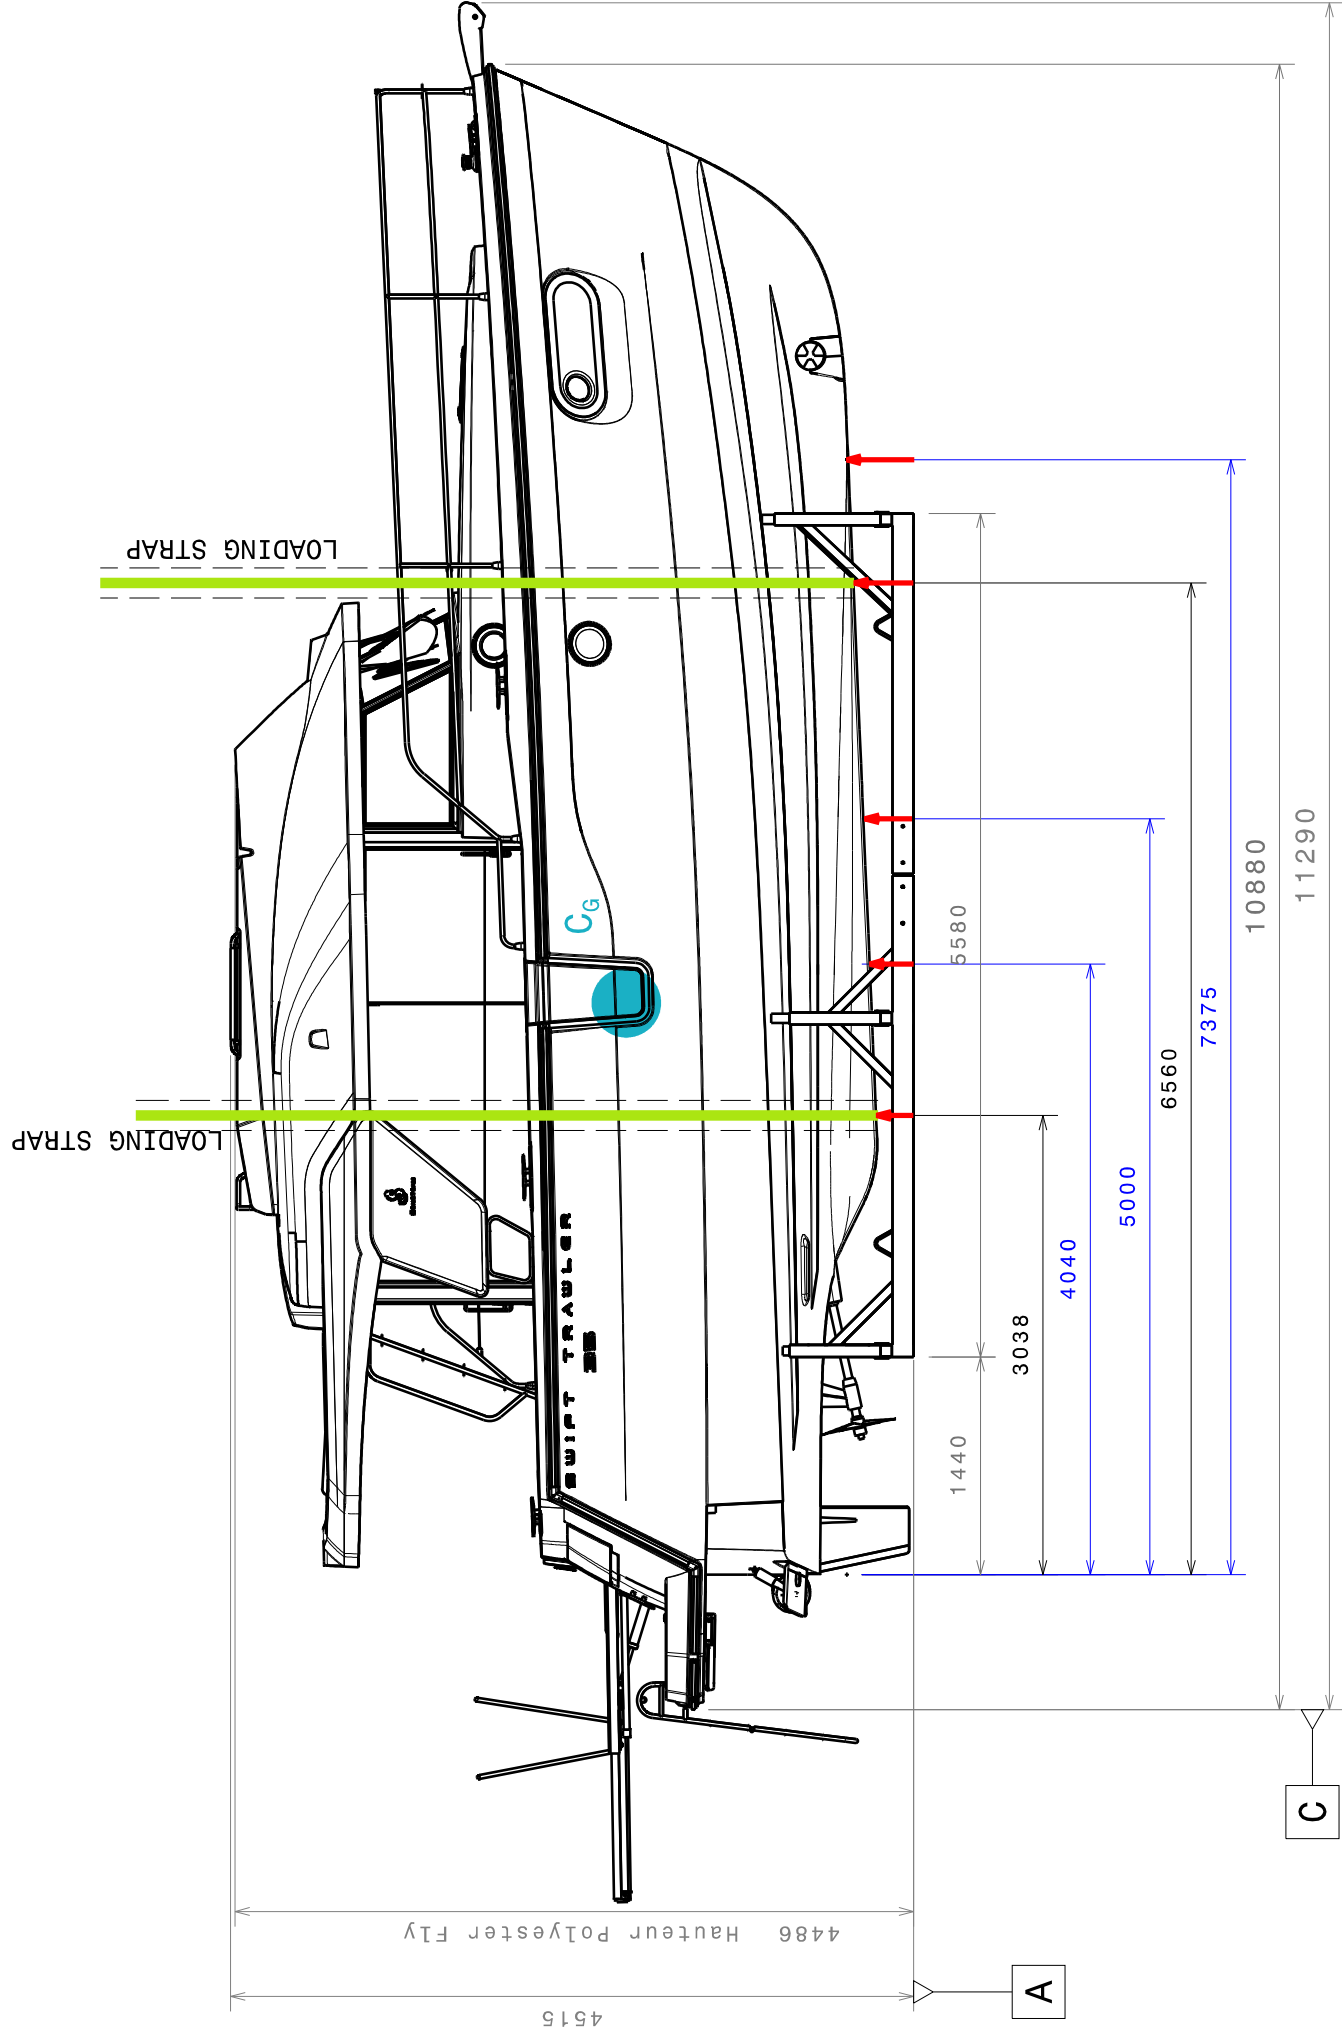

Transport Routier / Bateau complet

Road transport / Complete boat

Transport dimensions

A	Hauteur au sol avec ber et sans arceau / Height without hoop	4515 mm
B	Hauteur au sol avec ber et avec arceau / Height with hoop	6440 mm
C	Longueur hors-tout / Max Length	11290 mm
D	Largeur ber avec hélice / Beam with Propeller	2800 mm
E	Largeur hors-tout / Max Beam	4030 mm
C _G	Position du centre de gravité du navire / Gravity Center	

→ Zones d'appuis Support / Support Zones

Colisage Bateau Fly démonté

Packing Low Boat

Edition Plan	colined	18/01/2017	A
...	---	---	---
Nature de la Modification		Nom	Date
Matière : //		A3	
Ech 1:50	Tol. ± 0.5	Masse(kg) : 0kg	
BJ TECHNOLOGIE		ST3MA - PLAN DE COLISAGE	
Parc d'activité de l'Eraudière 85170 DOMPIERRE SUR YON		HANDLING AND TRANSPORT DIMENSIONS	
Dessiné P. MEDINGER		Date 28/09/2016	
Date		PROJET: ST3MA	